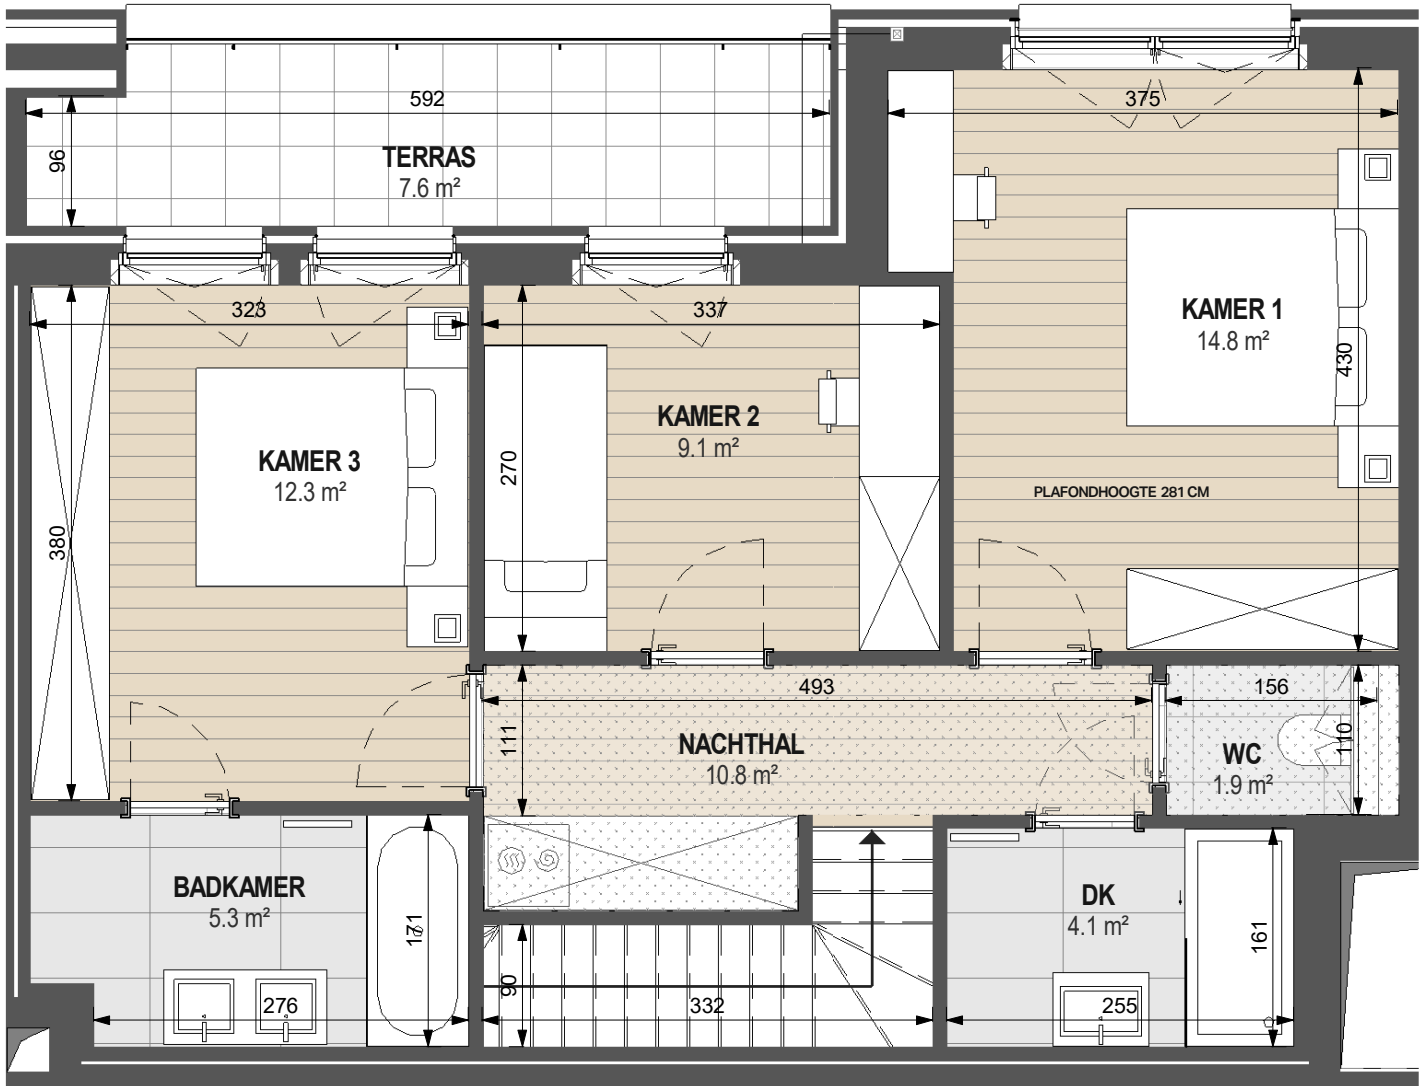

INDELINGSPLAN  
UNIT C01

OPPERVLAKTE 175 m<sup>2</sup>  
TERRAS 30 m<sup>2</sup>

-  VERLAAGD PLAFOND
-  EXTRA HOOG PLAFOND VAN 351 CM

Dit verkoopplan is indicatief. Er kunnen geen rechten ontleend worden aan de tekening. Wijzigingen tijdens de uitvoering zijn mogelijk. Alle maten en oppervlaktes op de tekeningen zijn indicatief. Elk verschil, in meer of min, zal een verlies of winst zijn voor de kopers zonder een prijsverandering. Alle meubilair en toebehoren zijn illustratief en maken geen deel uit van de verkoopovereenkomst. De plannen van de keukens zijn eveneens louter informatief.

INDELINGSPLAN  
UNIT C01

OPPERVLAKTE 175 m<sup>2</sup>  
TERRAS 30 m<sup>2</sup>

- VERLAAGD PLAFOND
- EXTRA HOOG PLAFOND VAN 281 CM

Dit verkoopplan is indicatief. Er kunnen geen rechten ontleend worden aan de tekening. Wijzigingen tijdens de uitvoering zijn mogelijk. Alle maten en oppervlaktes op de tekeningen zijn indicatief. Elk verschil, in meer of min, zal een verlies of winst zijn voor de kopers zonder een prijsverandering. Alle meubilair en toebehoren zijn illustratief en maken geen deel uit van de verkoopovereenkomst. De plannen van de keukens zijn eveneens louter informatief.