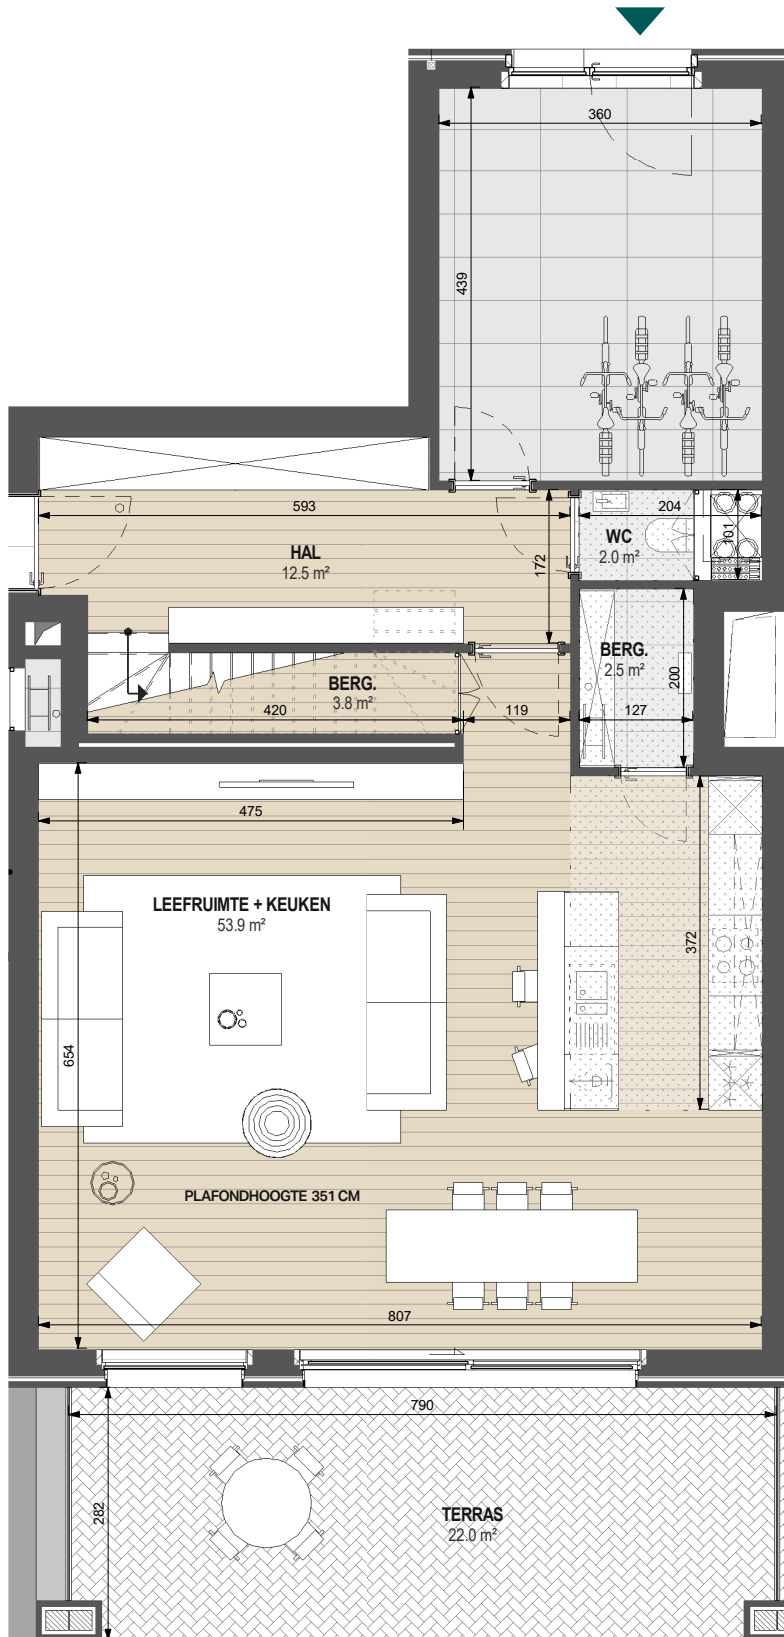

INDELINGSPLAN  
UNIT C01

OPPERVLAKTE 175 m<sup>2</sup>  
TERRAS 30 m<sup>2</sup>

-  VERLAAGD PLAFOND
-  EXTRA HOOG PLAFOND VAN 351 CM

Dit verkoopplan is indicatief. Er kunnen geen rechten ontleend worden aan de tekening. Wijzigingen tijdens de uitvoering zijn mogelijk. Alle maten en oppervlaktes op de tekeningen zijn indicatief. Elk verschil, in meer of min, zal een verlies of winst zijn voor de kopers zonder een prijsverandering. Alle meubilair en toebehoren zijn illustratief en maken geen deel uit van de verkoopovereenkomst. De plannen van de keukens zijn eveneens louter informatief.

INDELINGSPLAN  
UNIT C01

OPPERVLAKTE 175 m<sup>2</sup>  
TERRAS 30 m<sup>2</sup>

- VERLAAGD PLAFOND
- EXTRA HOOG PLAFOND VAN 281 CM

Dit verkoopplan is indicatief. Er kunnen geen rechten ontleend worden aan de tekening. Wijzigingen tijdens de uitvoering zijn mogelijk. Alle maten en oppervlaktes op de tekeningen zijn indicatief. Elk verschil, in meer of min, zal een verlies of winst zijn voor de kopers zonder een prijsverandering. Alle meubilair en toebehoren zijn illustratief en maken geen deel uit van de verkoopovereenkomst. De plannen van de keukens zijn eveneens louter informatief.